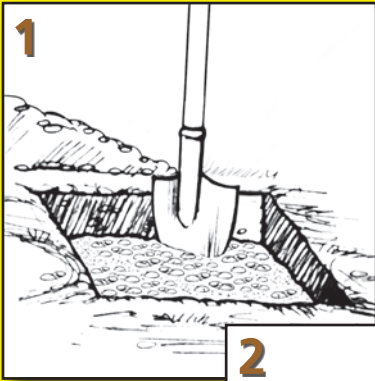

www.sakrete.nl

Snelbeton

SAKRETE Snelbeton is een droge gebruiksklare betonmortel met een hardingstijd van circa 15 minuten. Het werkt simpel. Graaf een gat. Zet de paal erin. Vul het gat tot de helft met water. Vul het gat voor de andere helft gelijkmatig met SAKRETE Snelbeton zonder te mengen. Til de paal direct na het vullen even iets op zodat de specie ook onder de paal komt. Eventueel nog aanwezige droge mortel besproeien met water en de specie aankloppen om

Tips

- ✓ In sterk waterdoorlatende grond kan het gat ook eerst voor de helft met Sakrete Snelbetonmortel worden gevuld, waarna het water wordt toegevoegd. Even licht mengen is dan voldoende.
- ✓ Voor een snelle, maar niet supersnelle, verharding kan Sakrete Snelbetonmortel worden gemengd met Sakrete Betonmortel.

De klus in één keer af te maken

Sakrete Snelbeton is na korte tijd al belastbaar en na 4 uur zelfs al volledig belastbaar, waardoor de klus in één keer kan worden afgemaakt. De poortvleugel kan al na korte tijd aan de poortpaal worden gehangen (zie foto). Later terugkomen is dan niet meer nodig.

SAKRETE Snelbeton is leverbaar in zakken van 25 kg of in big bags van 1000 kg.

Eigenschappen

- ✓ zeer snelle verharding
- ✓ eenvoudig en gemakkelijk te verwerken
- ✓ mengen niet nodig
- ✓ voor binnen en buiten
- ✓ weer- en vorstbestendig
- ✓ niet voor constructieve toepassingen