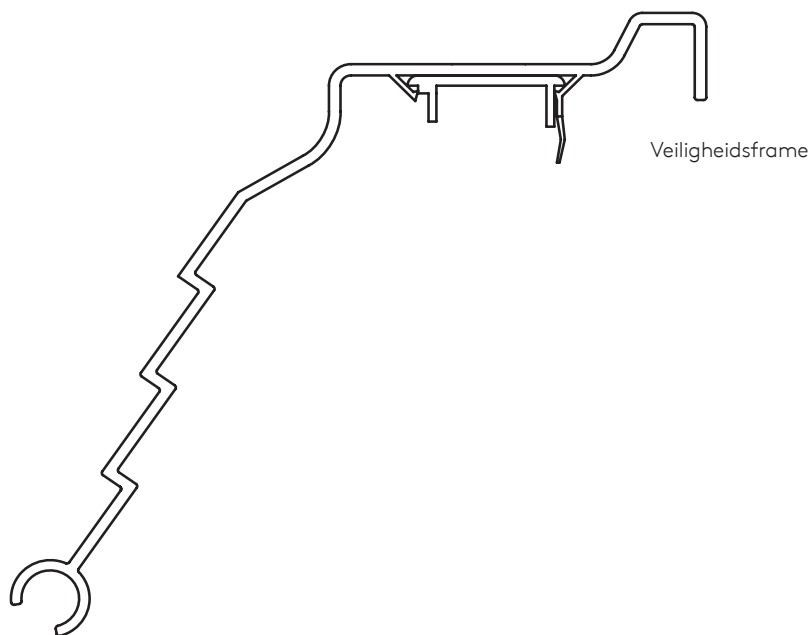

Daglicht- en verlichtingssystemen
Natuurlijke beluchtungs- en ventilatiesystemen
Rook- en warmteafvoersystemen
Service & Onderhoud
Gebouwautomatisering